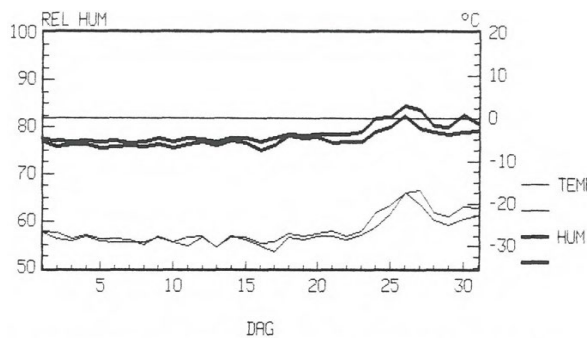

Bilaga 2: Klimatdiagram 1989

Max och min relativ fukt samt temperatur februari 1989 i isolering. Nordvästvägg utan luftspalt till vänster och med luftspalt till höger.

Max och min relativ fukt samt temperatur augusti 1989 i isolering. Nordvästvägg utan luftspalt till vänster och med luftspalt till höger.

Max och min relativ fukt samt temperatur november 1989 i isolering. Nordvästvägg utan luftspalt till vänster och med luftspalt till höger.