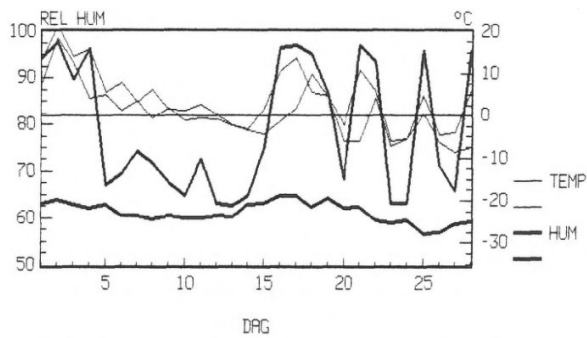

Bilaga 2: Klimatdiagram 1989

Max och min relativ fukt samt temperatur februari 1989 i isolering. Nordvästvägg utan luftspalt till vänster och med luftspalt till höger.

Max och min relativ fukt samt temperatur augusti 1989 i isolering. Nordvästvägg utan luftspalt till vänster och med luftspalt till höger.

Max och min relativ fukt samt temperatur november 1989 i isolering. Nordvästvägg utan luftspalt till vänster och med luftspalt till höger.