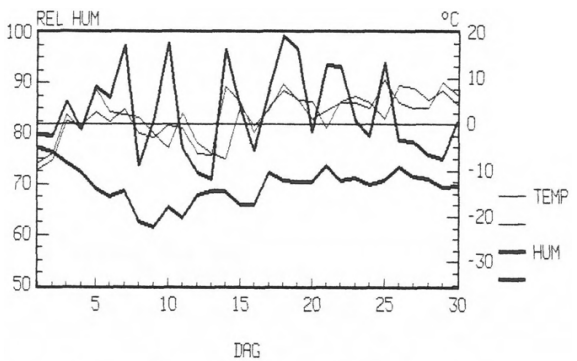

Bilaga 2: Klimatdiagram 1989

Max och min relativ fukt samt temperatur februari 1989 i isolering. Nordvästvägg utan luftspalt till vänster och med luftspalt till höger.

Max och min relativ fukt samt temperatur augusti 1989 i isolering. Nordvästvägg utan luftspalt till vänster och med luftspalt till höger.

Max och min relativ fukt samt temperatur november 1989 i isolering. Nordvästvägg utan luftspalt till vänster och med luftspalt till höger.