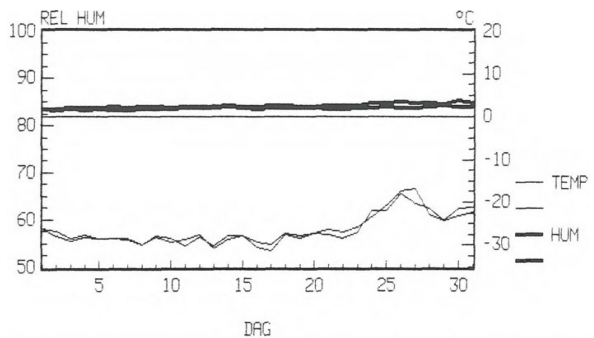

Bilaga 2: Klimatdiagram 1989

Max och min relativ fukt samt temperatur februari 1989 i isolering. Nordvästvägg utan luftspalt till vänster och med luftspalt till höger.

Max och min relativ fukt samt temperatur augusti 1989 i isolering. Nordvästvägg utan luftspalt till vänster och med luftspalt till höger.

Max och min relativ fukt samt temperatur november 1989 i isolering. Nordvästvägg utan luftspalt till vänster och med luftspalt till höger.