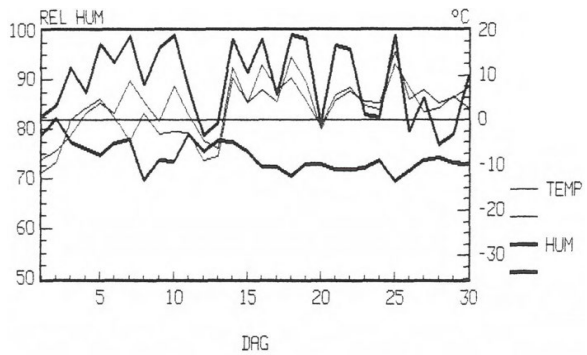

Bilaga 2: Klimatdiagram 1989

Max och min relativ fukt samt temperatur februari 1989 i isolering. Nordvästvägg utan luftspalt till vänster och med luftspalt till höger.

Max och min relativ fukt samt temperatur augusti 1989 i isolering. Nordvästvägg utan luftspalt till vänster och med luftspalt till höger.

Max och min relativ fukt samt temperatur november 1989 i isolering. Nordvästvägg utan luftspalt till vänster och med luftspalt till höger.