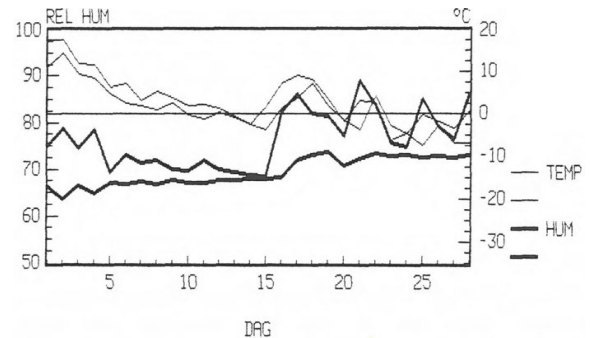

Bilaga 2: Klimatdiagram 1989

Max och min relativ fukt samt temperatur februari 1989 i isolering. Nordvästvägg utan luftspalt till vänster och med luftspalt till höger.

Max och min relativ fukt samt temperatur augusti 1989 i isolering. Nordvästvägg utan luftspalt till vänster och med luftspalt till höger.

Max och min relativ fukt samt temperatur november 1989 i isolering. Nordvästvägg utan luftspalt till vänster och med luftspalt till höger.